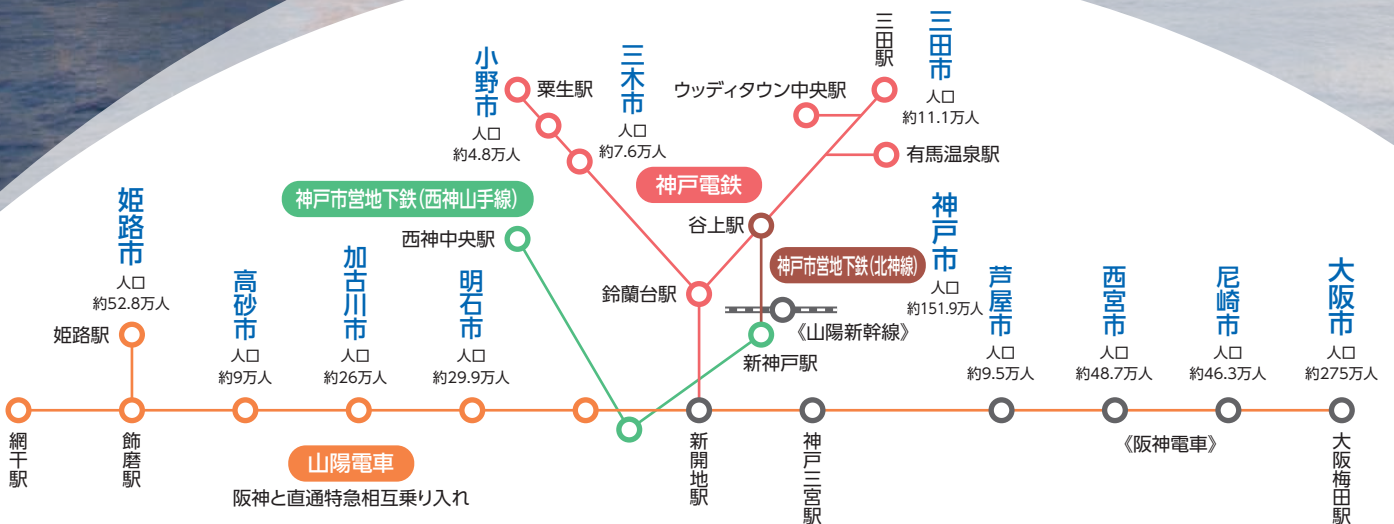

お問い合わせ:
神鉄コミュニケーションズ
Tel.078-521-0321
(平日 10:00～17:00)

ツイン
ステッカー
掲出料金
550,000円

30%
OFF

掲出枚数 計1,400枚
神戸市営地下鉄 1車両2枚/500枚
山陽電車 1車両2枚/500枚
神戸電鉄 1車両2枚/400枚

掲出開始日 毎月1日
ステッカー納品期限 掲出日の4営業日前

※料金にステッカーの制作は含まれません。詳細についてはご確認願います。