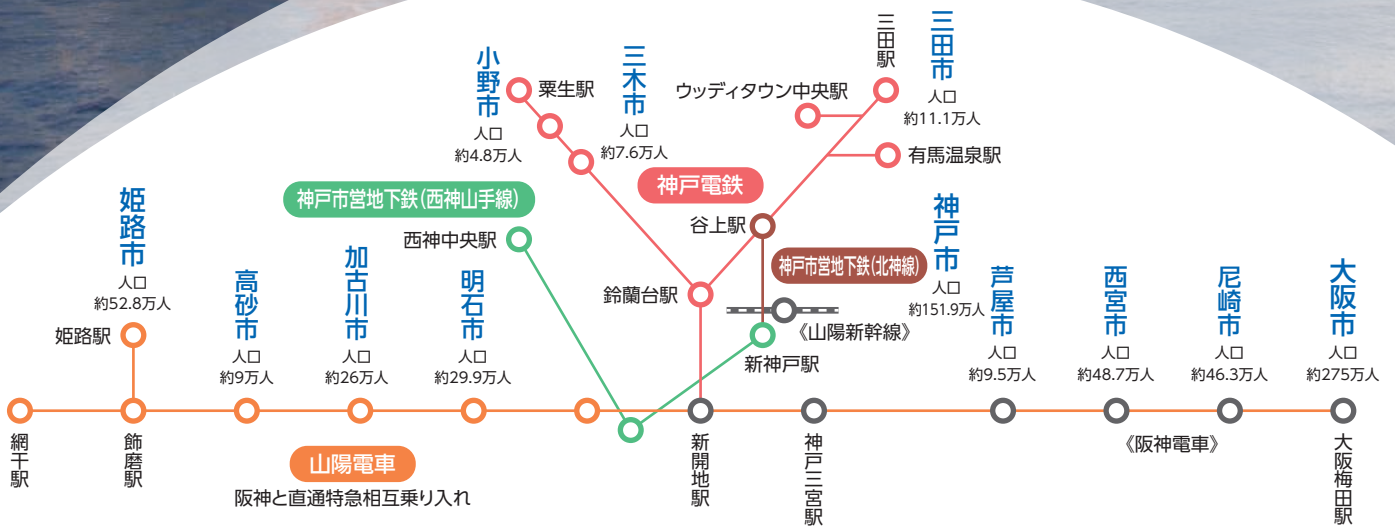

中吊りポスター広告

KOBE

セブン

《掲出期間 7日間》

神戸市営地下鉄、山陽、神鉄が
セットになった車内中吊り広告!
カバーエリアが大阪・神戸・姫路をはじめ、
尼崎市、西宮市、明石市など、
12市域を駆け巡る。

神戸市営地下鉄 (西神山手線・北神線)

谷上～新神戸～地下鉄三宮～
名谷～西神中央

山陽電車

山陽姫路・網干～山陽明石～
神戸三宮～阪神梅田

神戸電鉄

新開地～有馬温泉・ウディタウン中央・三田、
鈴蘭台～三木・小野・粟生

このセットで“神戸”を中心に大阪から姫路もカバー

【通常料金(7日間)】

神戸市営地下鉄 660,000円

山陽電車 517,000円

神戸電鉄 506,000円

※料金にポスターの制作は含まれません。詳細についてはご確認願います。

ツインステッカー
(ドア上)広告

KOBE セブン

《掲出期間 1ヶ月間》

神戸市営地下鉄、山陽、神鉄がセットになったツインステッカー(ドア上)広告! カバーエリアが大阪・神戸・姫路をはじめ、尼崎市、西宮市、明石市など、12市域を駆け巡る。

神戸市営地下鉄 (西神山手線・北神線)

谷上～新神戸～地下鉄三宮～
名谷～西神中央

山陽電車