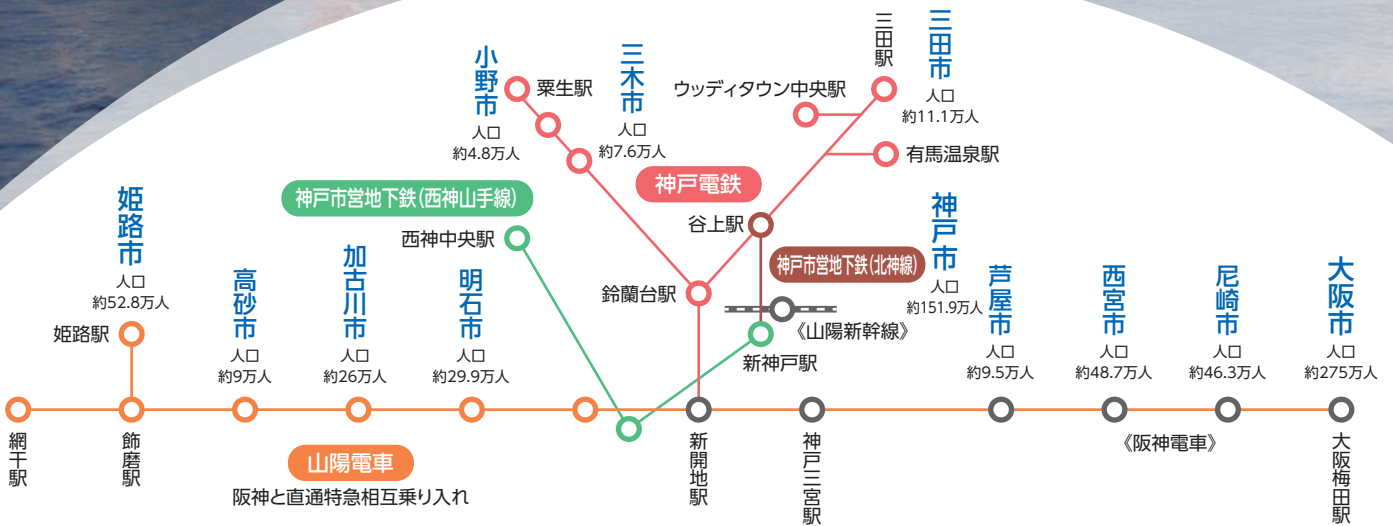

駅貼りポスター (B2) 広告

KOBE セブン

《掲出期間 7日間》

神戸市営地下鉄、山陽、
神鉄がセットになった
駅貼りポスター (B2) 広告!

神戸市営地下鉄 (西神山手線・北神線)

谷上、新神戸、三宮、県庁前、
大倉山、湊川公園、上沢、長田、
新長田、板宿、妙法寺、名谷、
総合運動公園、学園都市、
伊川谷、西神南、西神中央

山陽電車

板宿、月見山、須磨、垂水、
舞子公園、明石

神戸電鉄

湊川、鈴蘭台、北鈴蘭台、
西鈴蘭台、岡場

お問い合わせ: 神鉄コミュニケーションズ
Tel.078-521-0321
(平日 10:00~17:00)

駅貼りポスター
掲出料金
88,000円

10%
OFF

掲出枚数(サイズ:B2) 計30枚
神戸市営地下鉄 17駅/19枚
山陽電車 6駅/6枚
神戸電鉄 5駅/5枚

掲出開始日 毎日
ポスター納品期限 掲出日の4営業日前

※料金にポスターの制作は含まれません。詳細についてはご確認願います。