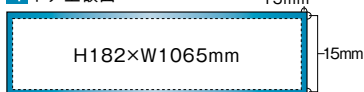

サイズ

ポスター納品:スタート日の4営業日前まで(年末年始除く)
ステッカー納品:スタート日の7営業日前まで(年末年始除く)

車内ポスター

1 中吊・R額面 (B3)

※余白:上35mm以上
※標準紙厚:110kg程度

1 中吊 (B3ワイド)

※余白:上35mm以上
※標準紙厚:110kg程度

2 ドア横額面

※余白:上10mm・左右下各5mm以上
※標準紙厚:110kg程度

3 窓上額面

※余白:上20mm・下15mm以上
※標準紙厚:310kg程度

4 ドア上額面

※余白:上下左右各15mm以上
※標準紙厚:180kg程度

5 連結上部額面

※余白:下10mm以上
※標準紙厚:310kg程度

ステッカー