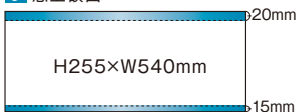

3 窓上額面

※余白:上20mm・下15mm以上
※標準紙厚:310kg程度