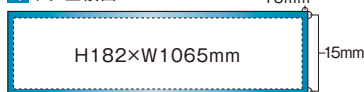

4 ドア上額面

※余白:上下左右各15mm以上
※標準紙厚:180kg程度