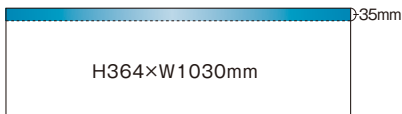

1 中吊 (B3ワイド)

※余白:上35mm以上
※標準紙厚:110kg程度