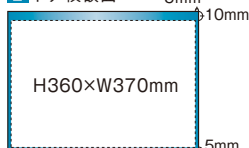

2 ドア横額面

※余白:上10mm・左右下各5mm以上
※標準紙厚:110kg程度