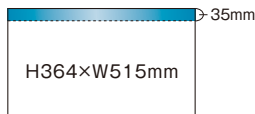

サイズ

ポスター納品:スタート日の4営業日前まで(年末年始除く)
ステッカー納品:スタート日の7営業日前まで(年末年始除く)

■車内ポスター

1 中吊・R額面 (B3)

※余白:上35mm以上
※標準紙厚:110kg程度